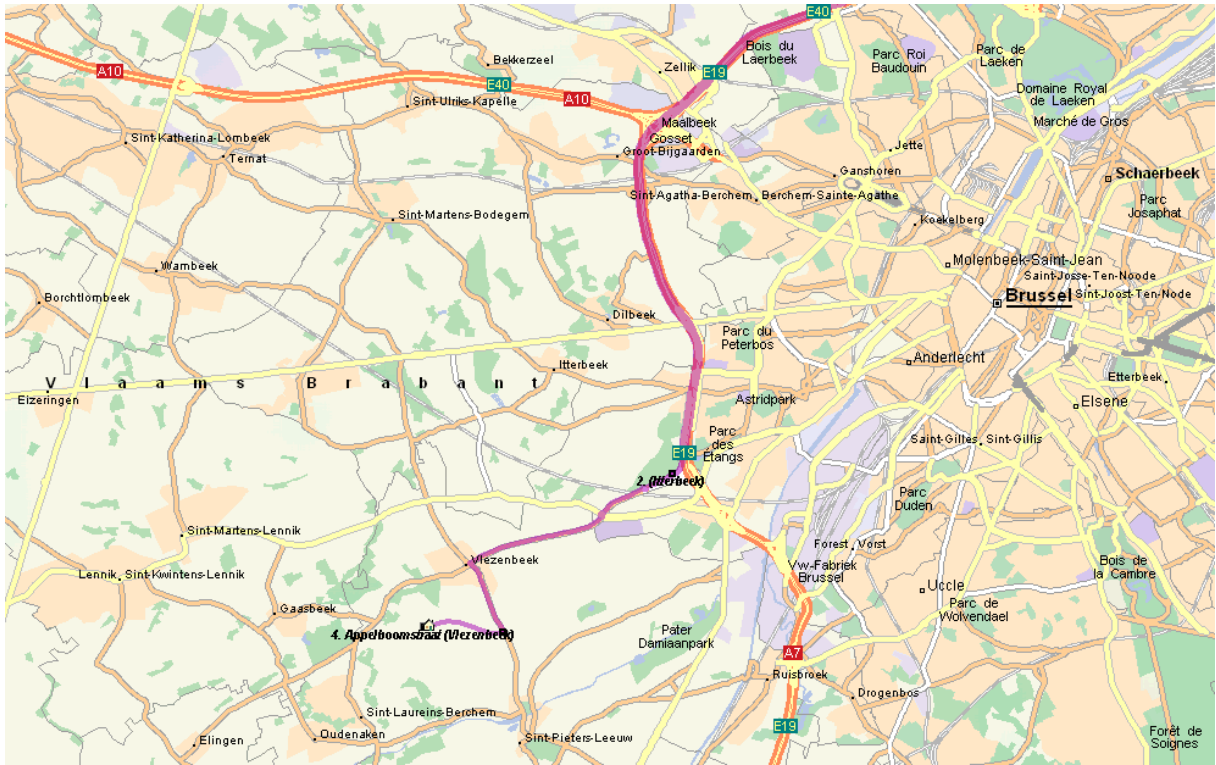

Afbeelding 3: Appelboomstraat – Noord - Algemeen