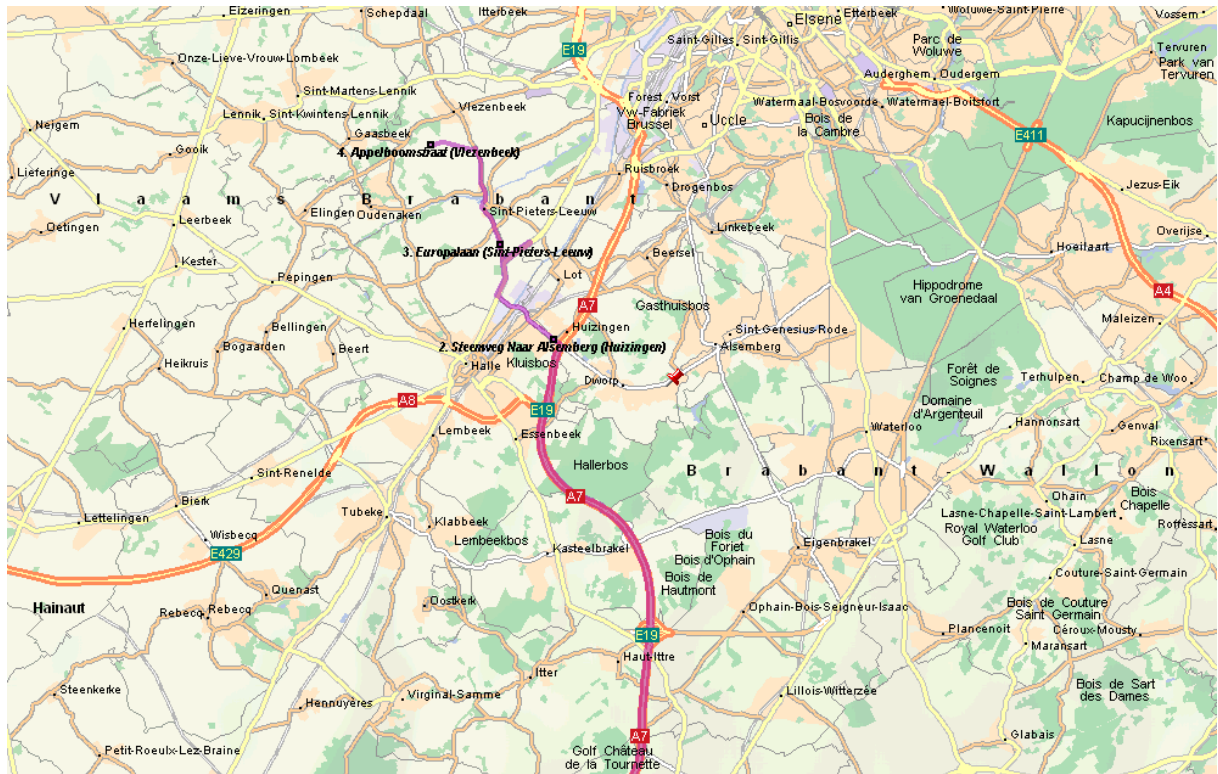

## **Wegbeschrijving parcours Vlezenbeek Appelboomstraat**

Plaats: Appelboomstraat 122

Gemeente: Vlezenbeek

### ***Langs de zuidelijke kant van de Ring (CHARLERLOI, HALLE,...)***

- Komende van Charlerloi op de autosnelweg (E19) richting BRUSSEL aanhouden.
- AFRIT HUIZINGEN (n°20) nemen en LINKS aanhouden richting Buizingen (Alsebergsesteenweg).
- Je volgt de Alsebergsesteenweg tot aan het T-kruispunt met de 4-vaksbaan Bergensteenweg (N6). Aan de verkeerslichten hier, ga je naar RECHTS.
- 1 kilometer verder, aan de 2<sup>de</sup> verkeerslichten, neem je naar LINKS vlak NA een grote BMW garage (Europalaan).
- Aan de verkeerslichten neem je RECHTDOOR richting centrum van Sint Pieters Leeuw (J. Depauwstraat).
- Aan de Kerk ga je rechtdoor en volgt steeds de kasseibaan.
- Je komt aan een RONDPUNT en hier neem je de derde afslag richting VLEZENBEEK (Victor Nonnemanstraat).
- Deze baan volg je gedurende 2 kilometer tot je aan het rondpunt komt met aan de linkerkant Café 'VAGEVUUR'. Hier neem je de DERDE AFSLAG (Appelboomstraat).
- De appelboomstraat blijf je volgen gedurende ongeveer 1 kilometer tot aan huisnummer 122. Hier is de inschrijving en het parcours.

### ***Langs de noordelijke kant van de Ring (GROOT-BIJGAARDEN,...)***

- Op de autosnelweg steeds richting CHARLEROI aanhouden.
- AFRIT ULB-ERASMUS/LENNIK (n°15a) nemen.
- Aan het eerste RONDPUNT RECHTDOOR aanhouden richting Erasmus ziekenhuis.
- Aan het 2<sup>de</sup> RONDPUNT neem je de 2<sup>de</sup> afslag RICHTING VLEZENBEEK (Postweg).
- De Postweg blijf je volgen gedurende een tweetal kilometer en aan de VERKEERSLICHTEN sla je af naar LINKS (Vlezenbeeklaan).
- Deze baan blijf je volgen tot aan het rondpunt met aan de rechterkant Café 'VAGEVUUR'. Hier neem je de eerste afslag RECHTS (Appelboomstraat).
- De appelboomstraat blijf je volgen gedurende ongeveer 1 kilometer tot aan huisnummer 122. Hier is de inschrijving en het parcours.