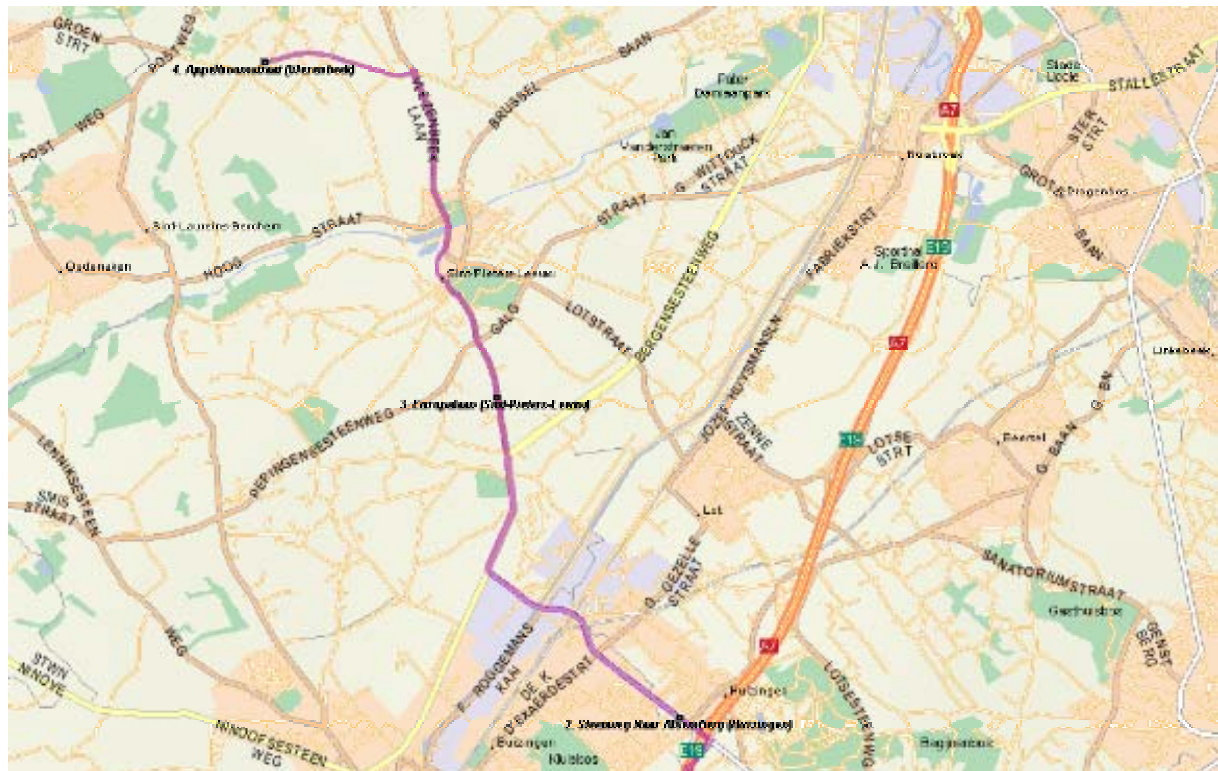

Abbeelding 2: Appelboomstraat – Zuid - Detail