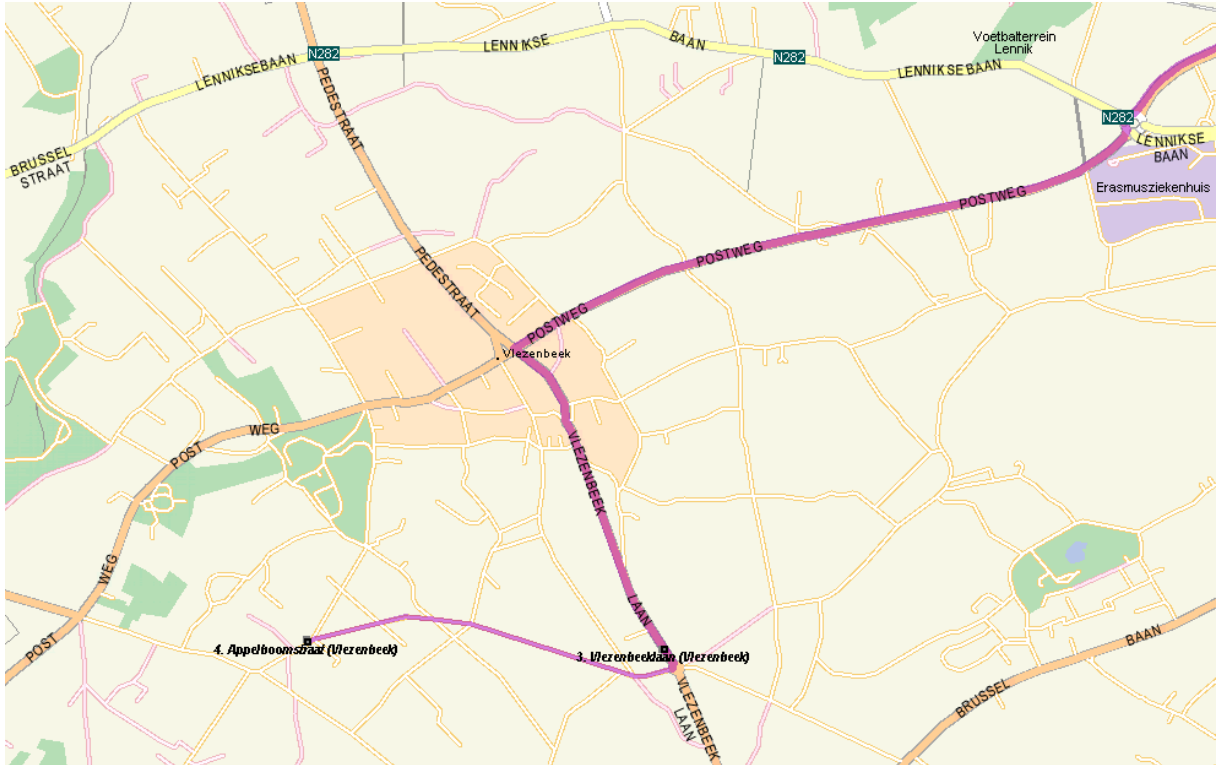

Afbeelding 4: Appelboomstraat – Noord - Detail