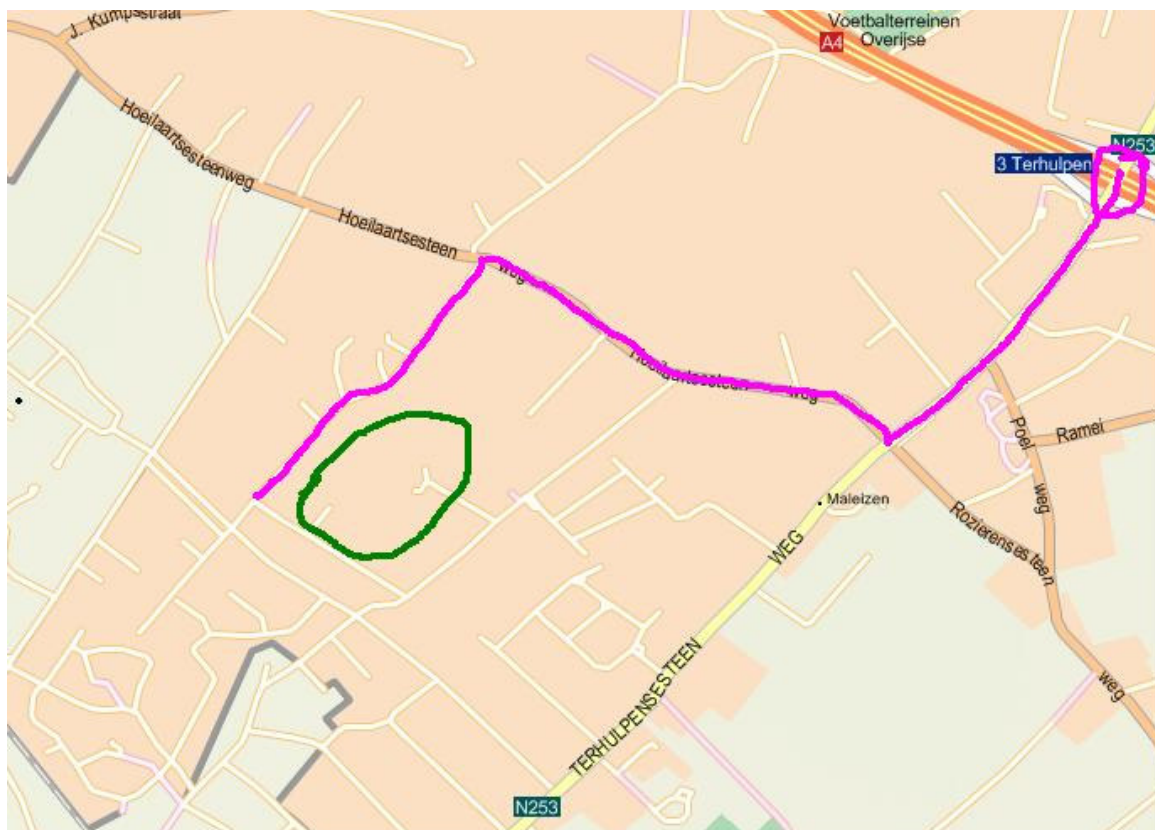

## Route parcours Maleizen

Plaats: Maleizen

Gemeente: Overijse

### Komende van het Leonardkruispunt (verkeerswisselaar Brusselse ring - E411)

- Je neemt de E411 richting Luxemburg.
  - AFRIT MALEIZEN/GENVAL nemen (n°3) en RECHTS richting Genval nemen.
  - Volg de Terhulpseseenweg tot aan de VERKEERSLICHTEN en sla hier af naar RECHTS.
  - Dan zit je op de Hoeilaartsesteenweg waar je de 2<sup>de</sup> straat naar LINKS neemt.
  - Nu ben je in de Félicien Bergiersstraat die je blijft volgen tot aan nummer 116 (er hangt een grote plaat van Primagaz op de muur). Hier zullen de inschrijvingen zijn.
- 
- Ter verduidelijking van de plannetjes: de groene cirkel duidt het parcours aan; de blauwe I staat voor de inschrijving.