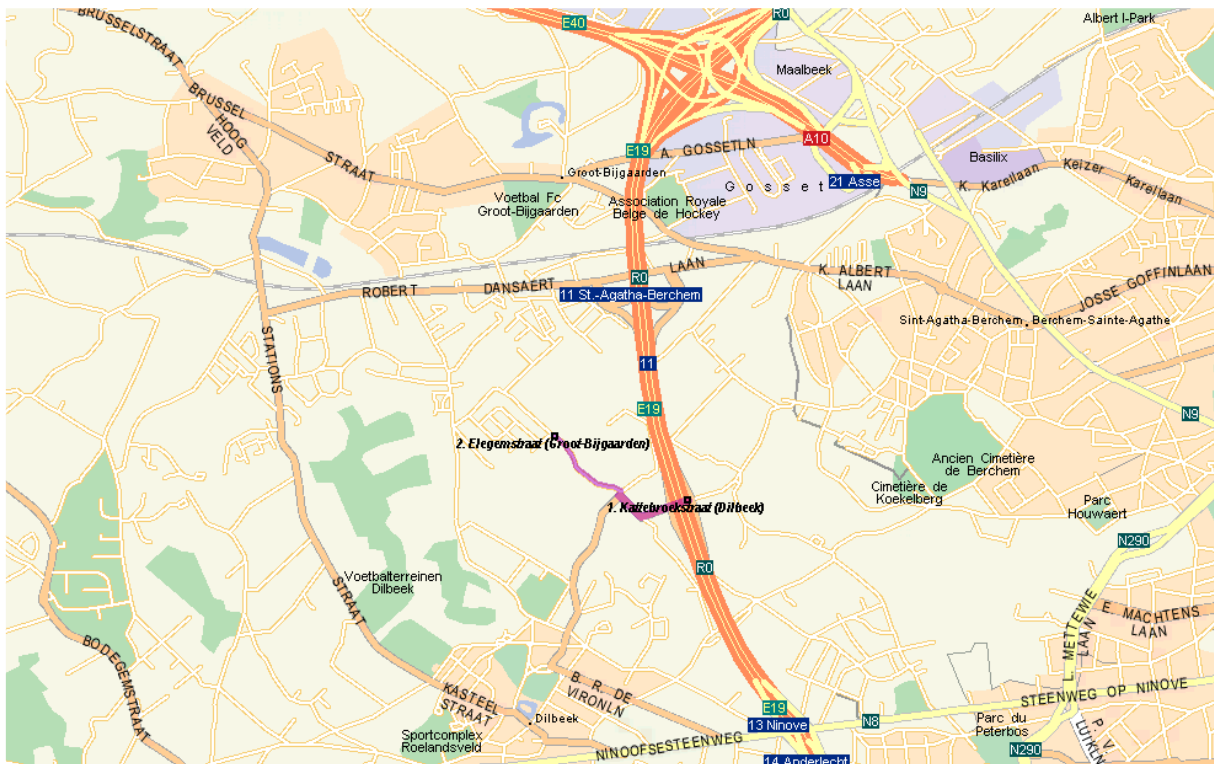

## Wegbeschrijving Elegemstraat

Plaats Elegemstraat 122

Gemeente: Dilbeek

### *Komende van de Noord Ring (Zaventem, Jette, Groot Bijgaarden,...)*

- AFRIT n°12 nemen.
- Aan de afrit neem je naar RECHTS.
- Na 150m RECHTS de Kattebroekstraat blijven volgen.
- Na 150m neem je RECHTS en onmiddellijk terug LINKS naar de Elegemstraat.
- Na 400 kom je langs de rechterkant aan huisnummer 122. Achteraan zal de inschrijving plaats vinden.

### *Komende van de Zuid Ring (Halle, Anderlecht, ...)*

- AFRIT n°12 nemen.
- Aan de afrit neem je naar LINKS.
- Na 150m RECHTS de Kattebroekstraat blijven volgen.
- Na 150m neem je RECHTS en onmiddellijk terug LINKS naar de Elegemstraat.
- Na 400 kom je langs de rechterkant aan huisnummer 122. Achteraan zal de inschrijving plaats vinden.

Afbeelding 1: Dilbeek– Algemeen

Wegbeschrijving cross te Dilbeek – Elegemstraat