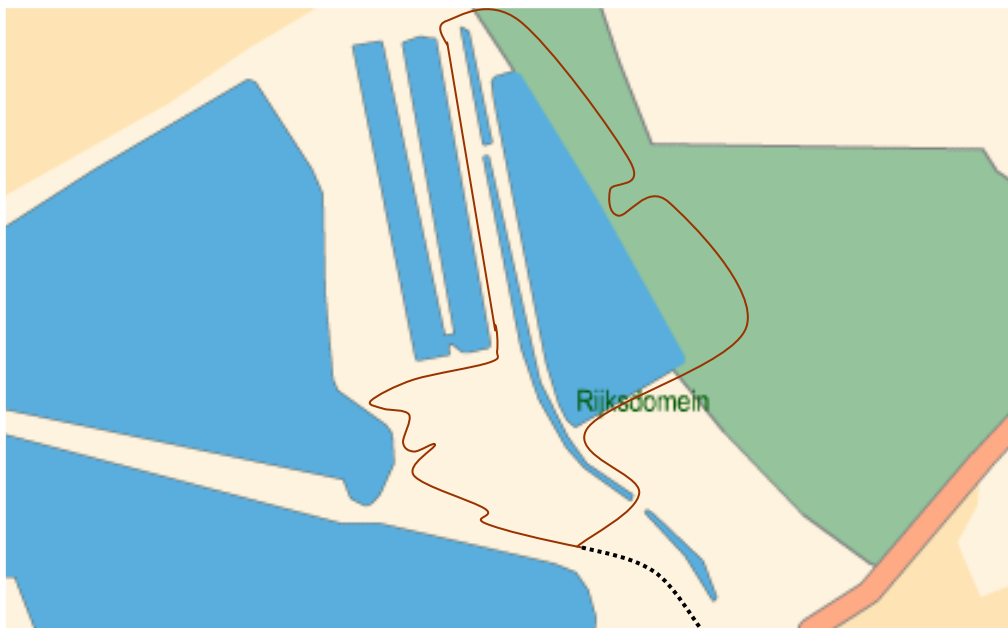

## Wegbeschrijving Hofstade

Plaats: Bloso-domein Hofstade

Gemeente: Zemst

### Komende van het de verkeerswisselaar in Machelen (Brusselse ring – E19)

- Je neemt de E19 richting Mechelen/Antwerpen.
- AFRIT ZEMST nemen (n°11) en RECHTS richting Hofstade, Boortmeerbeek volgen.
- Volg de tot aan de VERKEERSLICHTEN en sla hier LINKSAF richting mechelen.
- Dan zit je op de Tervuursesteenweg waar je na 200m aan de rechterkant **ingang C** van het Bloso-domein binnenrijdt. 75m na de ingang draai je terug rechts (smal wegje richting parking, staat ook een pijl Sportimonium bij) Dit enkelrichtingswegje blijf je gedurende een hele tijd volgen tot je op de parking aankomt.
- Het parcours vindt je door rechts van het strandgebouw te houden. Van aan de trappen op het eind van het strandgebouw begint het parcours (de rest van het parcours zal met pijltjes aangeduid zijn)
- De parking kan je achteraf verlaten door naar de bareel wat verder te rijden die automatisch opent. Dan neem je RECHTS waardoor je terug aan dezelfde verkeerslichten komt: vervolgens RECHTDOOR, waardoor je terug aan de oprit van de autosnelweg komt.
- Ter verduidelijking van de plannetjes:
  - verplaatsing van parking naar parcours
  - parcours zelf

Wegbeschrijving cross te Hofstade – Provinciaal Domein