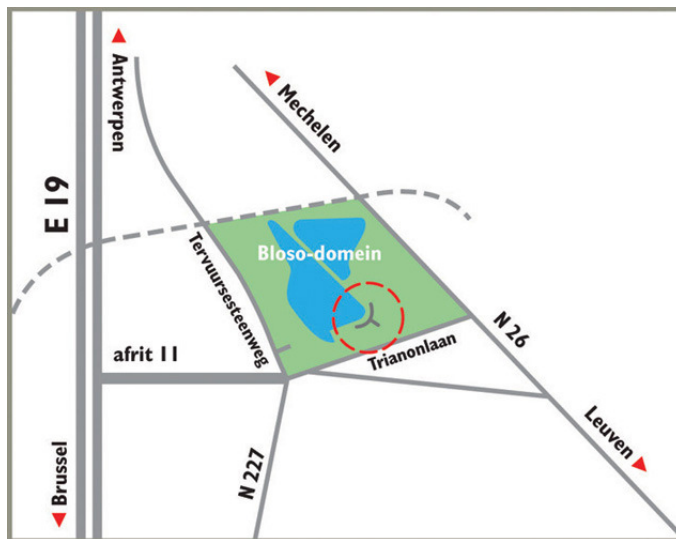

Wegbeschrijving Hofstade

Plaats: Bloso-domein Hofstade

Gemeente: Hofstade - Zemst

Komende van de verkeerswisselaar van Machelen (Brusselse ring – E19)

- Je neemt de E19 richting Mechelen/Antwerpen.
- AFRIT ZEMST nemen (n°11) en RECHTS richting Hofstade, Boortmeerbeek volgen.
- Volg de Robert Shumanlaan (N267) tot aan de VERKEERSLICHTEN en sla hier LINKSAF richting Mechelen (Tervuursesteenweg).
- Onmiddellijk na 50m neem je de inrit van het Bloso Domein.
- Je komt binnen op een parking, maar hier volg je best de pijlen 'SPORTIMONIUM'. Je volgt gedurende een 400-tal meter een smal eenrichtingstraatje met klinkers tot je op een grote parking komt. Hier zal de inschrijving plaatsvinden.

Opmerking:

De parking kan je achteraf verlaten langs de slagboom die automatisch opent. Dan neem je RECHTS en aan de verkeerslichten rechtdoor tot je terug de E19 kunt oprijden.

Omloop: