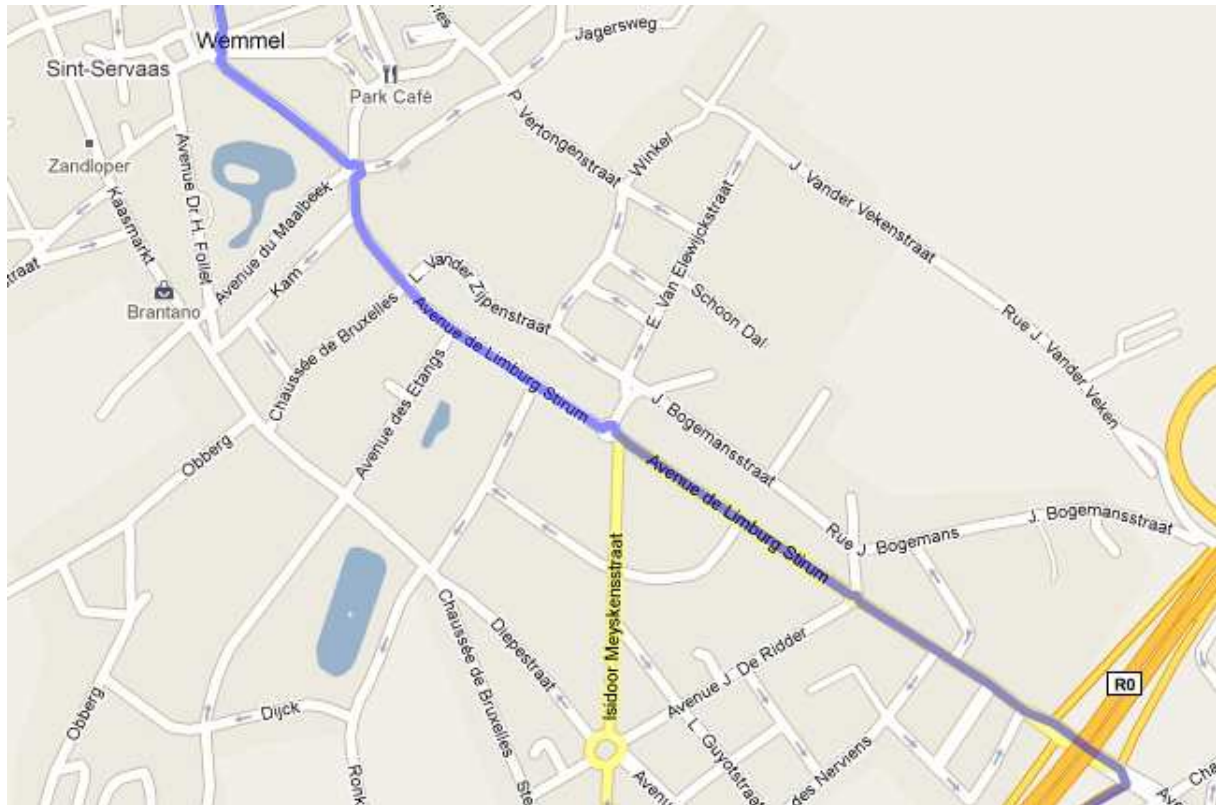

Wegbeschrijving cross KTA Campus Wemmel

Adres: Zijp 14-16

Gemeente: 1780 Wemmel

Langs de westelijke kant van de Ring (GROOT-BIJGAARDEN,...)

- Neem afrit 8 (WEMMEL) richting Merchtem, Wemmel.]
- Je blijft deze hoofdbaan gedurende 1,5km volgen. Je passeert onderweg een viertal ronde punten (zie Afbeelding 2 en 3)
- Ter hoogte van de Kaasmarkt neem je rechts richting sporhal en zwembad (Frans Robbrechtsstraat).
- Deze baan volg je gedurende 1,5km. Langs linkerkant zie je KTA Campus Wemmel.

Parkeren kan ter hoogte van voormalig didactisch restaurant Norrland.

Afbeelding 1

Afbeelding 2

Afbeelding 3