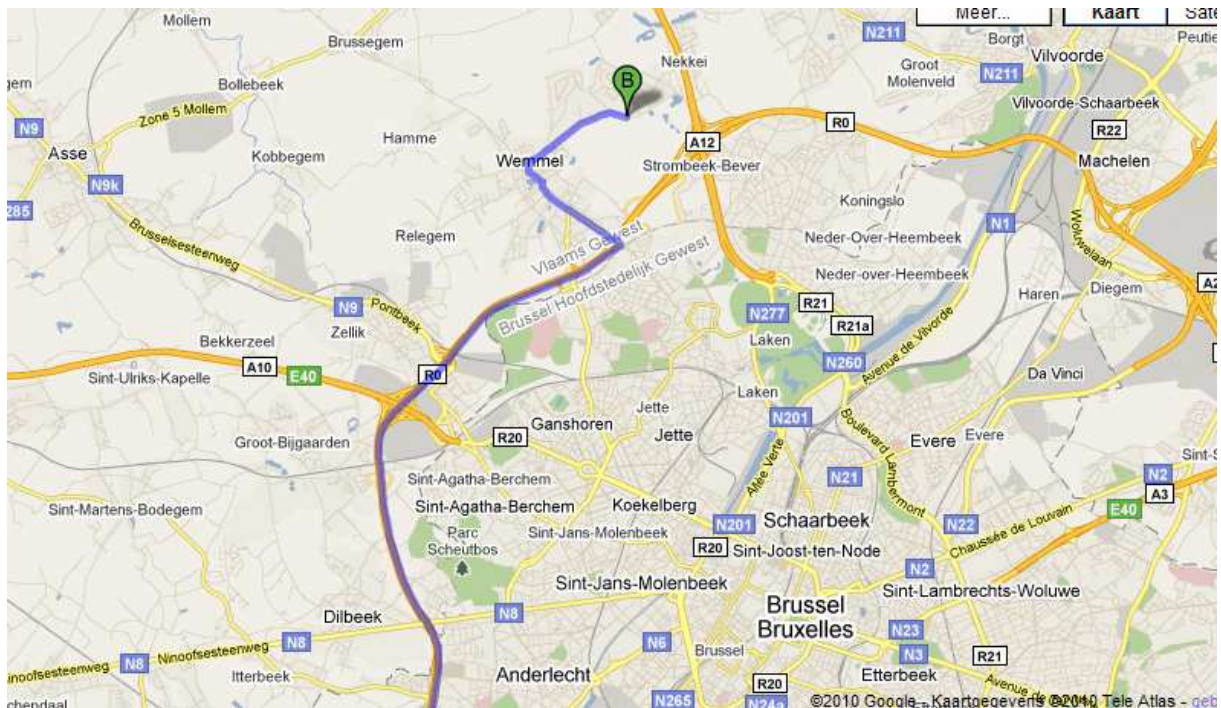

Wegbeschrijving cross KTA Campus Wemmel

Adres: Zijp 14-16

Gemeente: 1780 Wemmel

Langs de westelijke kant van de Ring (GROOT-BIJGAARDEN,...)

- Neem afrit 8 (WEMMEL) richting Merchtem, Wemmel.]
- Je blijft deze hoofdbaan gedurende 1,5km volgen. Je passeert onderweg een viertal ronde punten (zie Afbeelding 2 en 3)
- Ter hoogte van de Kaasmarkt neem je rechts richting sporhal en zwembad (Frans Robbrechtsstraat).
- Deze baan volg je gedurende 1,5km. Langs linkerkant zie je KTA Campus Wemmel.

Parkeren kan ter hoogte van voormalig didactisch restaurant Norrland.

Afbeelding 1

Afbeelding 2

Afbeelding 3