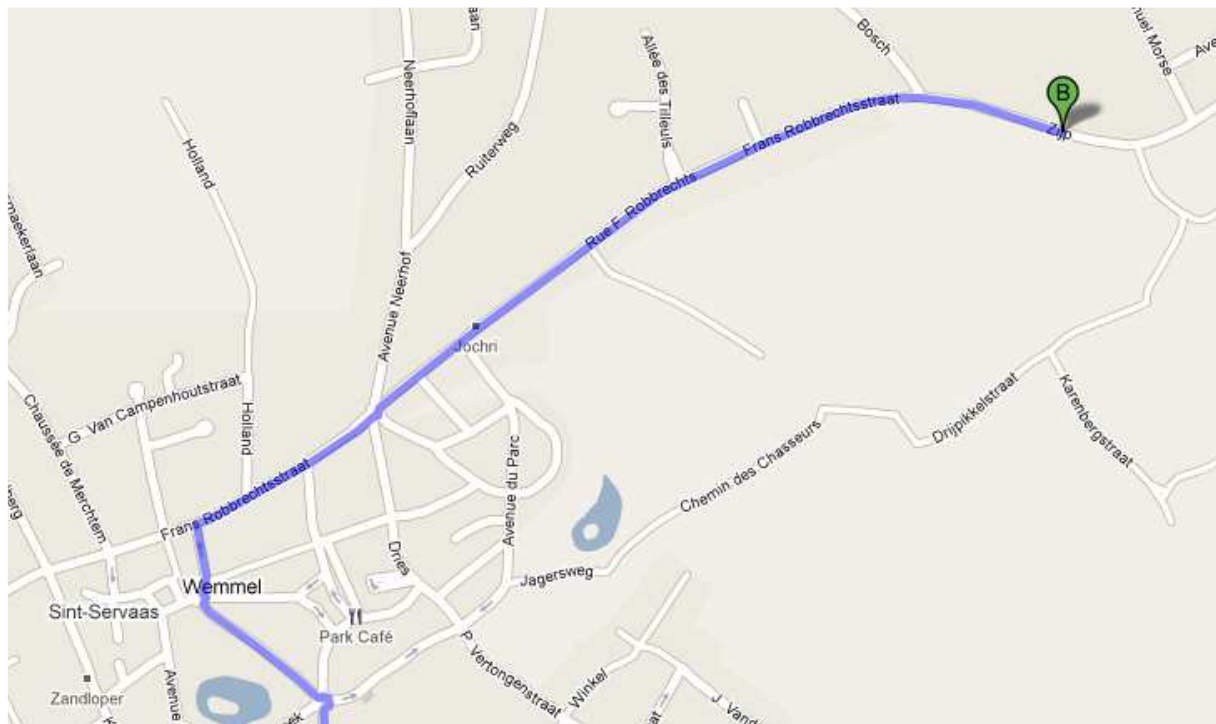

Wegbeschrijving cross KTA Campus Wemmel

Adres: Zijp 14-16

Gemeente: 1780 Wemmel

Langs de westelijke kant van de Ring (GROOT-BIJGAARDEN,...)

- Neem afrit 8 (WEMMEL) richting Merchtem, Wemmel.]
- Je blijft deze hoofdbaan gedurende 1,5km volgen. Je passeert onderweg een viertal ronde punten (zie Afbeelding 2 en 3)
- Ter hoogte van de Kaasmarkt neem je rechts richting sporhal en zwembad (Frans Robbrechtsstraat).
- Deze baan volg je gedurende 1,5km. Langs linkerkant zie je KTA Campus Wemmel.

Parkeren kan ter hoogte van voormalig didactisch restaurant Norrland.

Afbeelding 1

Afbeelding 2

Afbeelding 3