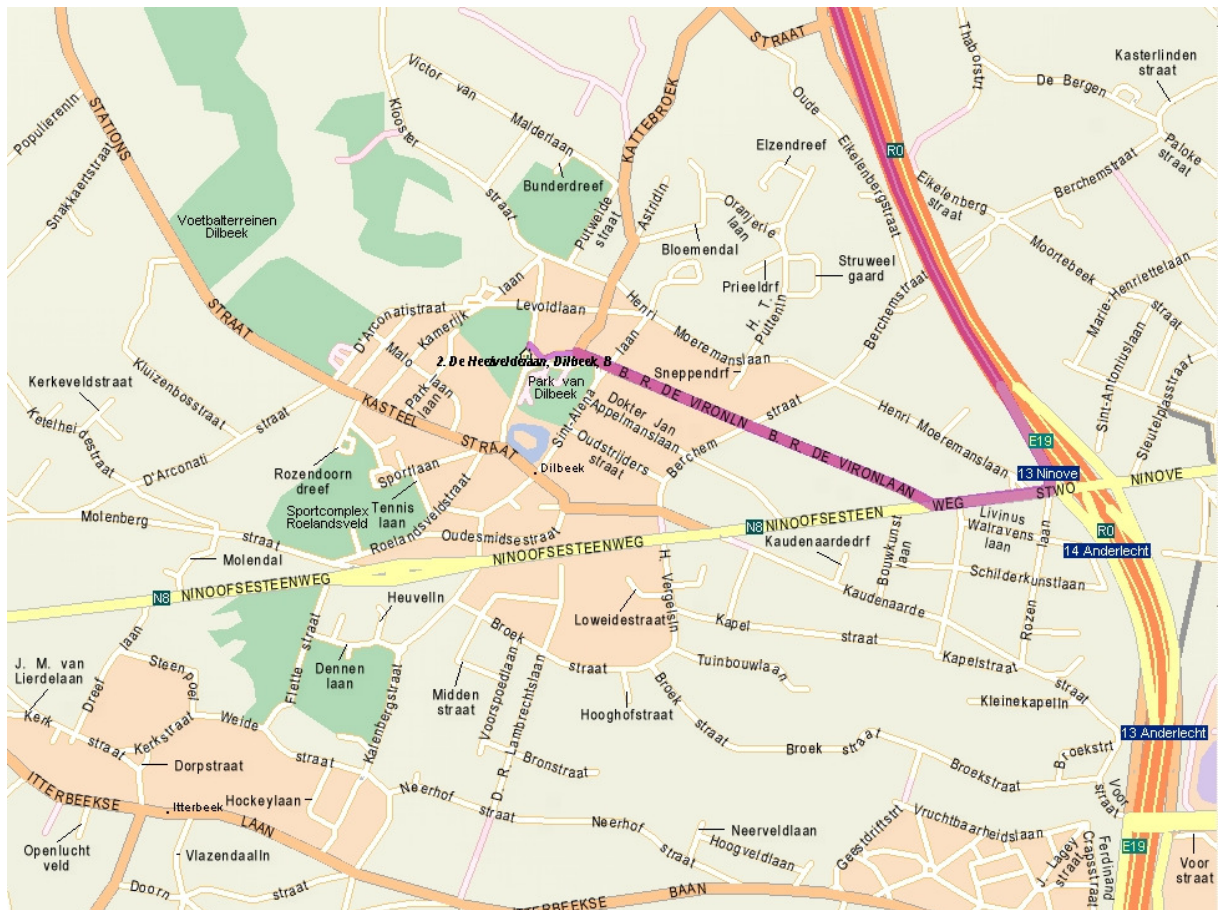

## Wegbeschrijving Cross bos Dilbeek centrum

Adres: Gemeenteplein / De Heetveldelaan

Gemeente: Dilbeek

### Komende van de Noord Ring (Zaventem,Jette,Groot Bijgaarden,...)

- AFRIT n°13 nemen. (Dilbeek,Ninove,Molenbeek)
- Aan de afrit neem je naar RECHTS. (Ninoofsesteenweg)
- Aan de eerste VERKEERSLICHTEN(=2 de straat,tankstation Q8) neem je RECHTS (Baron de Vironlaan)
- Je blijft de Baron De Vironlaan volgen tot op het einde.
- Je bent nu aan het Gemeenteplein (Links van jou zie je het gemeentehuis-kasteel)
- Recht voor je bevind zich een bos en grasveld. Je bent nu aan de De Heetveldelaan.
- Hier zal de cross doorgaan en kan je ook parkeren. Er is een parking rechtover het grasveld.
- Inschrijving: Bij de BRANDWEER: De Heetveldelaan 8. Brandweerkazerne achteraan.

Afbeelding 1: Ring Noord