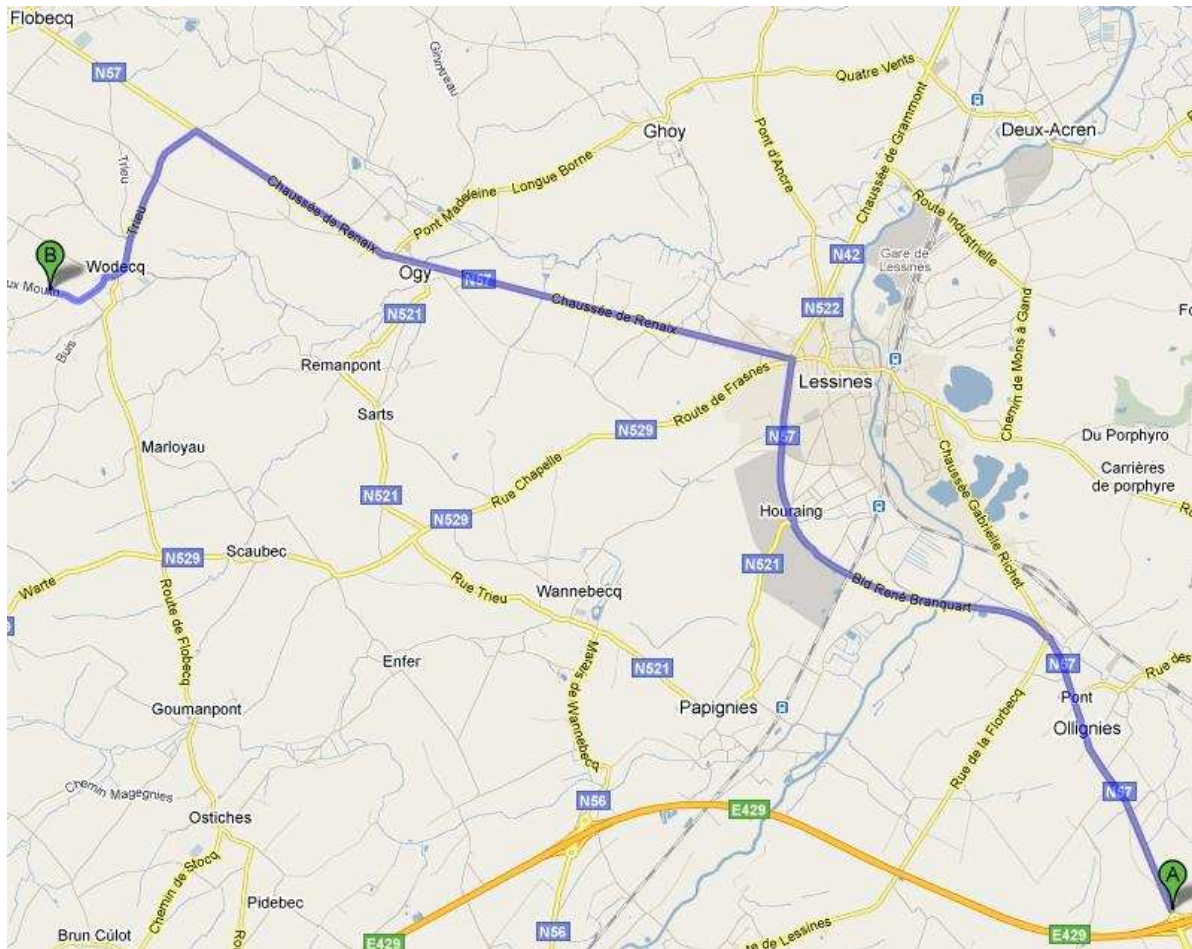

Wegbeschrijving parcours Wodecq
Plaats: rue vieux moulin 3
Gemeente: 7890 wodecq (lessines)

Vanaf autobaan E429 Brussel – Doornik

- Neem afslag Nr. 29 Lessen/Lessines.
- Volg de N57 richting Flobecq-Renaix.
- Aan de derde rotonde blijf je N57 Flobecq-Renaix volgen.
- Na vijf kilometer sla je links af richting Wodecq
- Volg verder de pijlen met W.V.Z. op.

Overzicht route vanaf E429 :

Detail aankomst :